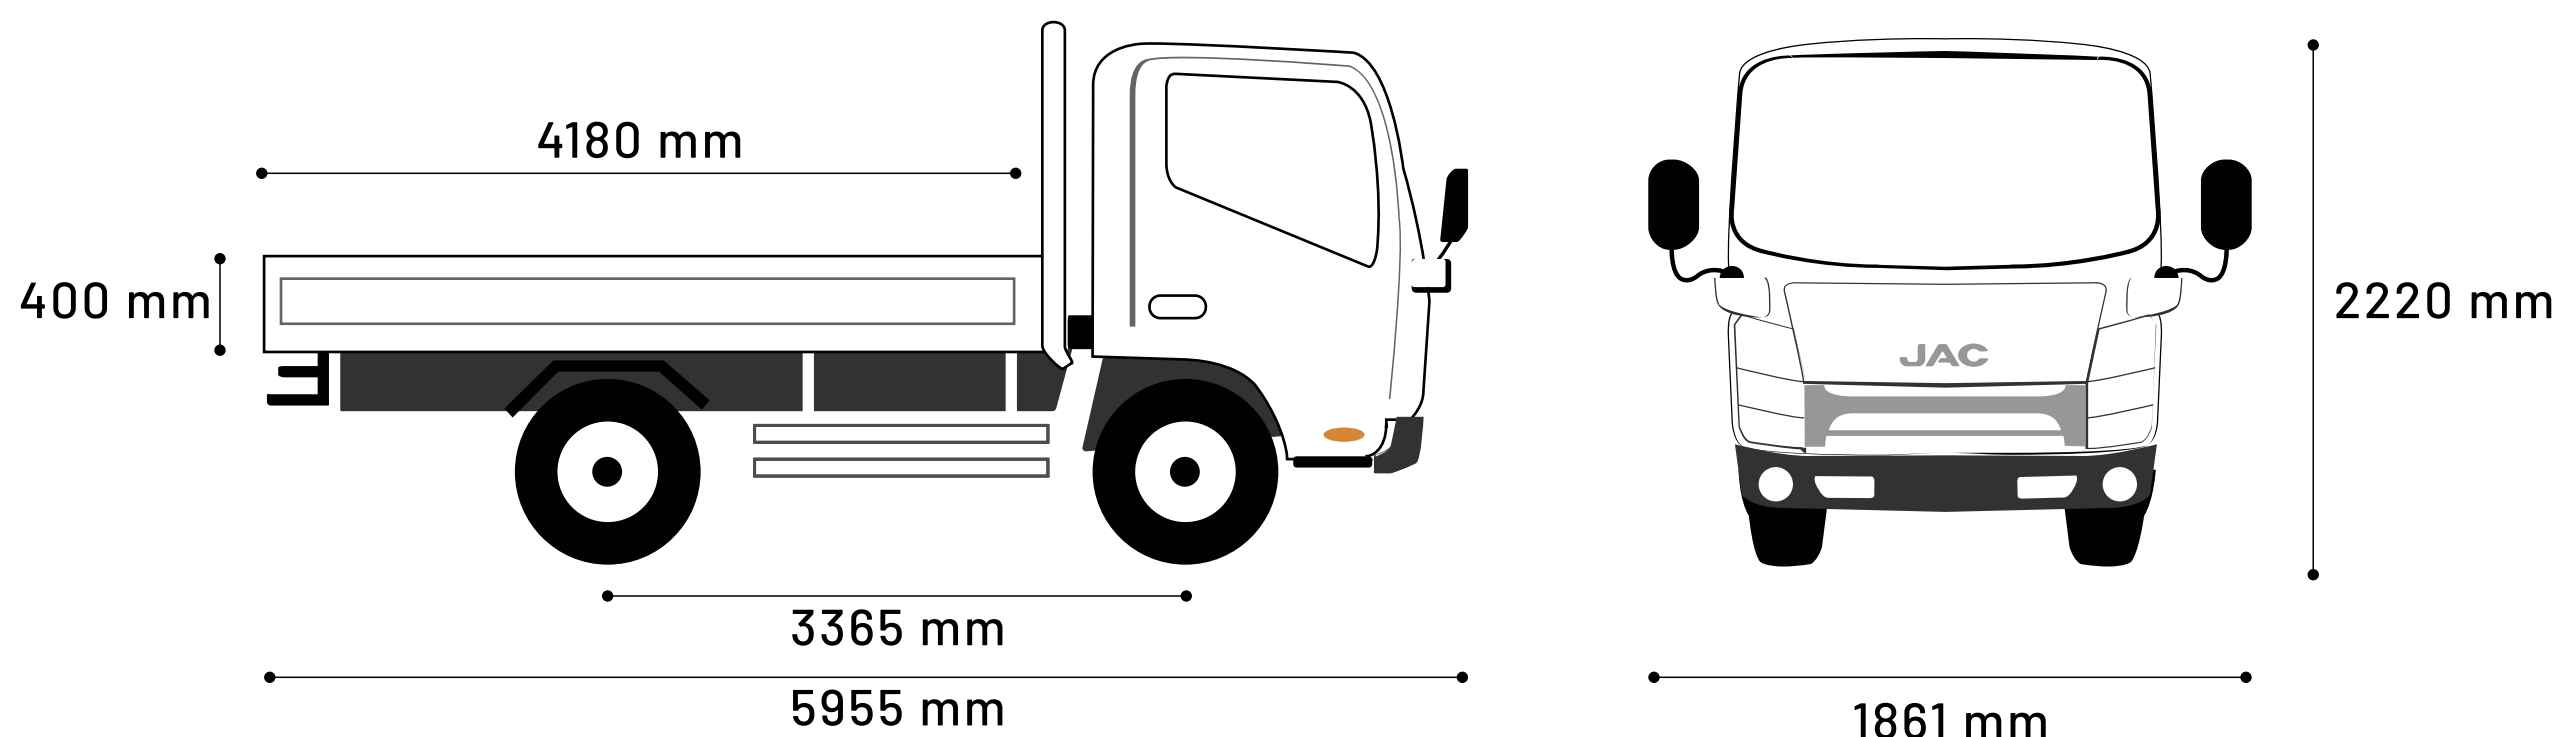

GRUPO
FIANCAR

JAC
M O T O R S

1040
KT2

MOTOR
2.2 TD

POTENCIA
128 HP

CAP. DE CARGA
3.3 TON

5 ★★★★★
AÑOS
DE GARANTÍA
o 150.000 km

VERSIÓN

CABINA	CABINA SIMPLE
PASAJEROS	2
CAJA	CHASIS / ABIERTA
TRANSMISIÓN	MANUAL 5 VELOCIDADES + REVERSA
MODO DE TRACCIÓN	TRASERA

MOTOR

TIPO	DIESEL 4 CILINDROS HFC4DB3-2D
COMBUSTIBLE	INYECCIÓN COMMON RAIL + TURBO INTERCOOLER
NORMA DE EMISIÓN	EURO V + DPF
CILINDRADA (cc)	2183
TORQUE MÁXIMO en Nm (RPM)	320 (1600-2000)
POTENCIA MÁXIMA en HP (RPM)	128 (3200)

FRENOS

TIPO	HIDRÁULICOS CON ABS
DELANTEROS / TRASEROS	CAMPANA / CAMPANA

DIMENSIONES Y CAPACIDAD DE CARGA

MEDIDAS EXTERIORES (LxAxH) (mm)	5955×1861×2220
MEDIDAS DE LA CAJA (LxAxH) (mm)	4180×1900×400
DISTANCIA ENTRE EJES (mm)	3365
MÍNIMO RADIO DE GIRO (m)	7.5
PESO EN ORDEN DE MARCHA (Kg)	2300
PESO BRUTO TOTAL (Kg)	5600
CAPACIDAD DE CARGA (Kg)	3300
CAPACIDAD TANQUE COMBUSTIBLE (Lts)	100
NEUMÁTICOS	7.00R16 12PR