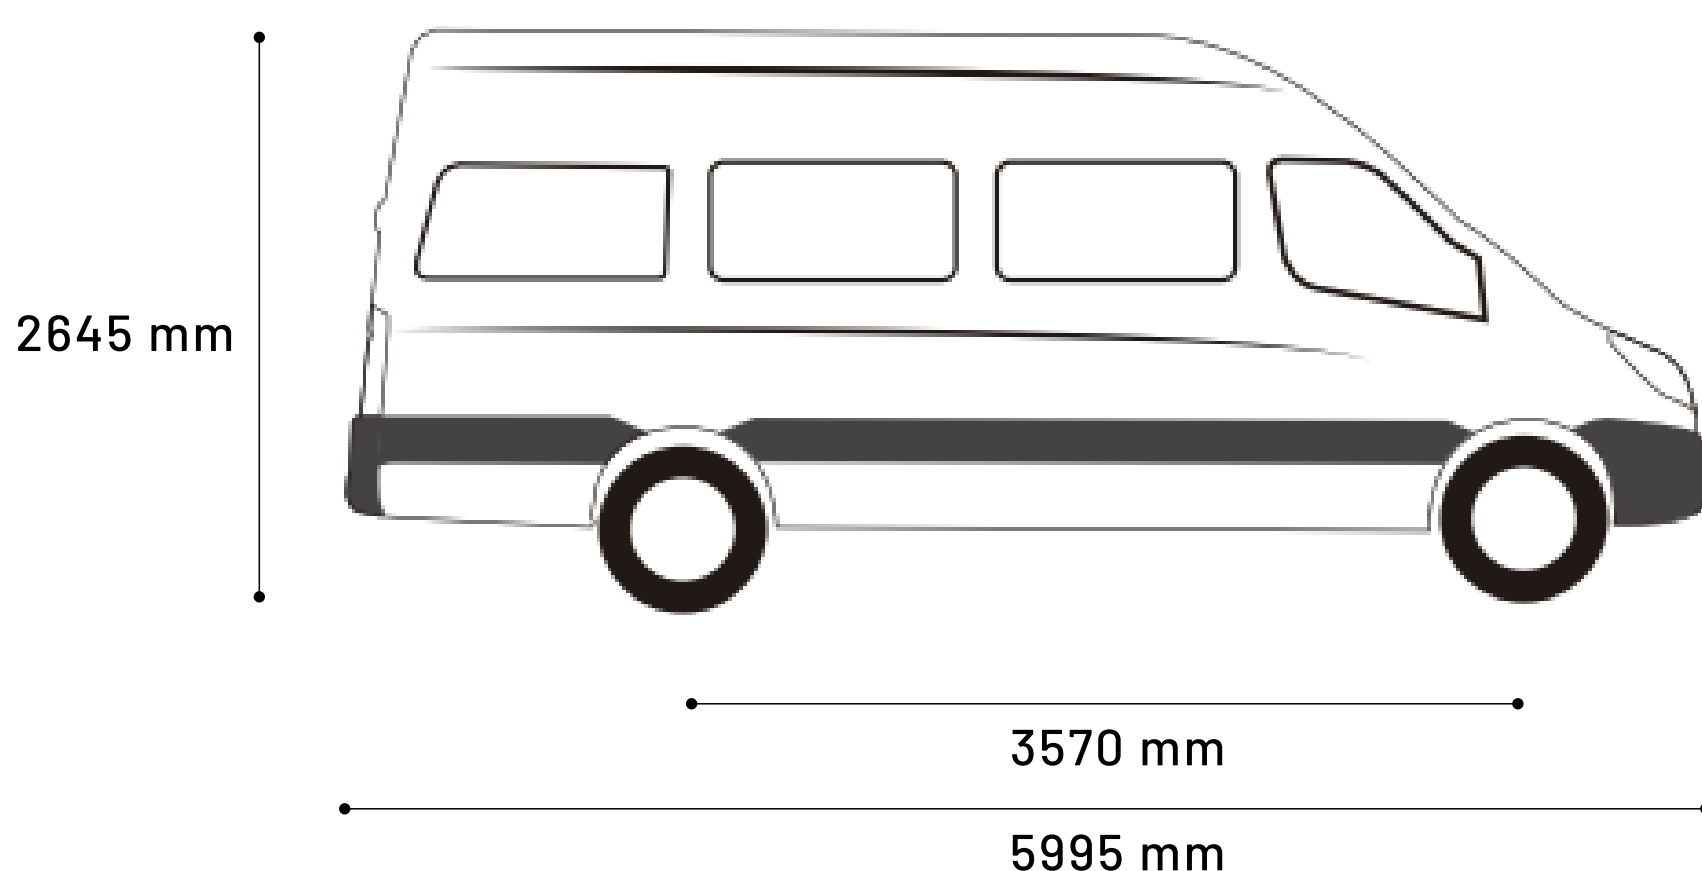

MODELO	SUNRAY PASAJEROS
PASAJEROS	14 + CONDUCTOR
TRANSMISIÓN	MANUAL 6 VELOCIDADES
TRACCIÓN	TRASERA

MOTOR

TIPO	HFC4DE1-1D
NORMA DE EMISIÓN	EURO V
INYECCIÓN	DIRECTA COMMON RAIL TURBO INTERCOOLER + UREA
CILINDRADA (cc)	2746
TORQUE MÁXIMO (Nm/rpm)	355 / 1800 - 2600
POTENCIA MÁXIMA (HP/rpm)	150 / 3200

FRENOS

DELANTEROS / TRASEROS	DE DISCO
-----------------------	----------

DIMENSIONES Y CAPACIDAD DE CARGA

MEDIDAS EXTERIORES (LxAxH) (mm)	5995x2098x2645
DISTANCIA ENTRE EJES (mm)	3570
MÍNIMO RADIO DE GIRO (m)	<7
PESO EN ORDEN DE MARCHA (Kg)	2910
PESO BRUTO TOTAL (Kg)	4070
CAPACIDAD DE CARGA (Kg)	1160
CAPACIDAD TANQUE COMBUSTIBLE (Lts)	80
NEUMÁTICOS	215/75 R16C