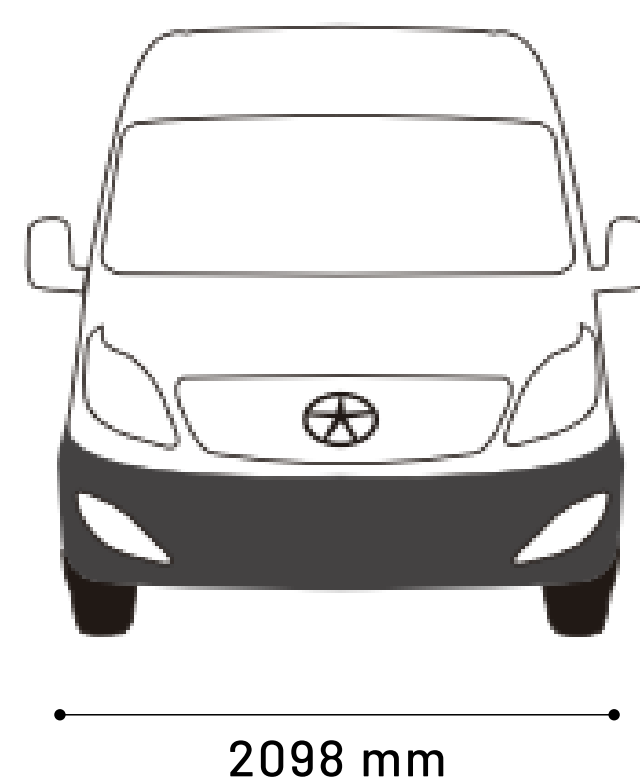

MODELO	SUNRAY PASAJEROS
PASAJEROS	14 + CONDUCTOR
TRANSMISIÓN	MANUAL 6 VELOCIDADES
TRACCIÓN	TRASERA

MOTOR

TIPO	HFC4DE1-1D
NORMA DE EMISIÓN	EURO V
INYECCIÓN	DIRECTA COMMON RAIL TURBO INTERCOOLER + UREA
CILINDRADA (cc)	2746
TORQUE MÁXIMO (Nm/rpm)	355 / 1800 - 2600
POTENCIA MÁXIMA (HP/rpm)	150 / 3200

FRENOS

DELANTEROS / TRASEROS	DE DISCO
-----------------------	----------

DIMENSIONES Y CAPACIDAD DE CARGA

MEDIDAS EXTERIORES (LxAxH) (mm)	5995x2098x2645
DISTANCIA ENTRE EJES (mm)	3570
MÍNIMO RADIO DE GIRO (m)	<7
PESO EN ORDEN DE MARCHA (Kg)	2910
PESO BRUTO TOTAL (Kg)	4070
CAPACIDAD DE CARGA (Kg)	1160
CAPACIDAD TANQUE COMBUSTIBLE (Lts)	80
NEUMÁTICOS	215/75 R16C