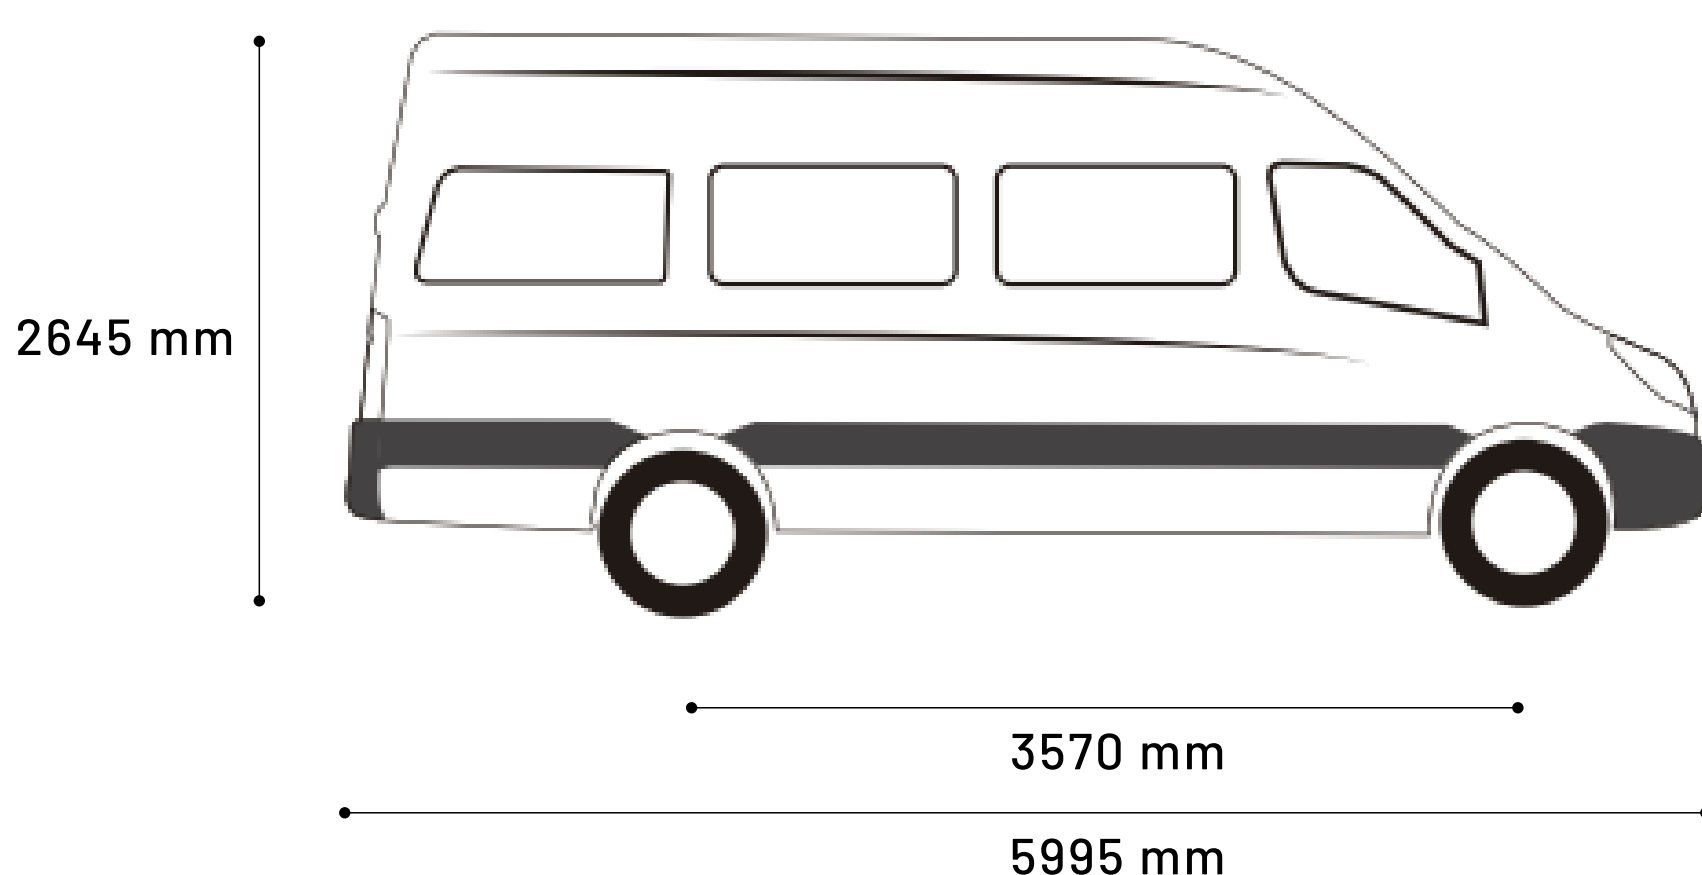

VERSIÓN

MODELO	SUNRAY PASAJEROS
PASAJEROS	14 + CONDUCTOR
TRANSMISIÓN	MANUAL 6 VELOCIDADES
TRACCIÓN	TRASERA

MOTOR

TIPO	HFC4DE1-1D
NORMA DE EMISIÓN	EURO V
INYECCIÓN	DIRECTA COMMON RAIL TURBO INTERCOOLER + UREA
CILINDRADA (cc)	2746
TORQUE MÁXIMO (Nm/rpm)	355 / 1800 - 2600
POTENCIA MÁXIMA (HP/rpm)	150 / 3200

FRENOS

DELANTEROS / TRASEROS	DE DISCO
-----------------------	----------

DIMENSIONES Y CAPACIDAD DE CARGA

MEDIDAS EXTERIORES (LxAxH) (mm)	5995x2098x2645
DISTANCIA ENTRE EJES (mm)	3570
MÍNIMO RADIO DE GIRO (m)	<7
PESO EN ORDEN DE MARCHA (Kg)	2910
PESO BRUTO TOTAL (Kg)	4070
CAPACIDAD DE CARGA (Kg)	1160
CAPACIDAD TANQUE COMBUSTIBLE (Lts)	80
NEUMÁTICOS	215/75 R16C